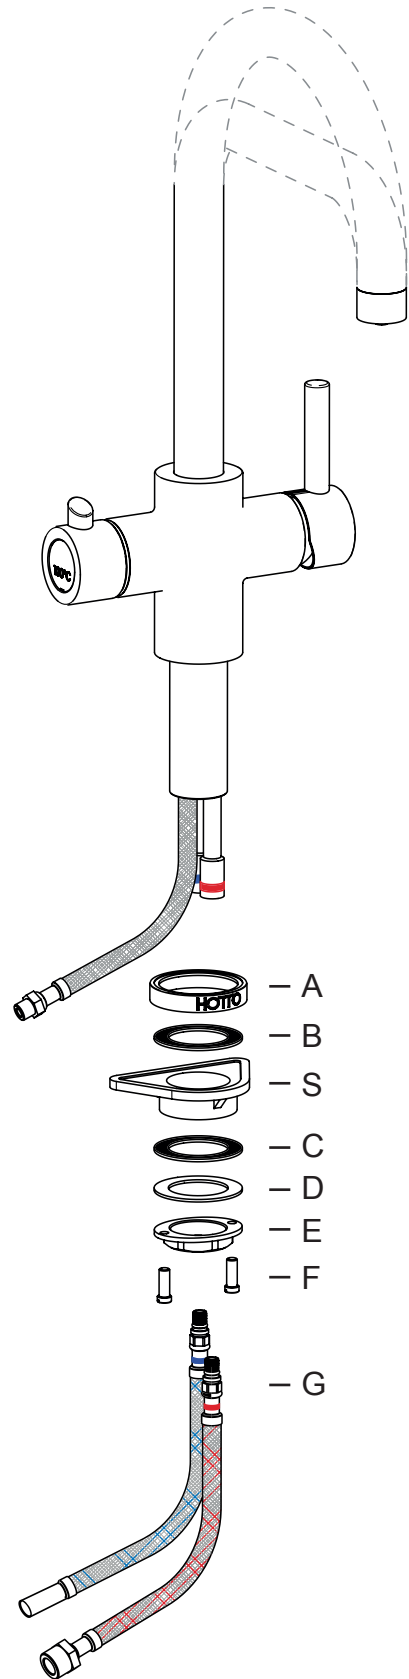

NL

**Korte installatiehandleiding** 3-in-1 keukenmengkraan

UK

**Quick installation guide** 3-in-1 kitchen tap

FR

**Guide d'installation rapide** 3-en-1 robinet de cuisine

DE

**Schnellinstallation** 3-in-1 Küchenarmatur

HOTTO®

Arco

Quadro

**NL**

Gebruik de Hotto 3-in-1 kraan alleen in combinatie met de Hotto boiler.

**Voor uitgebreide installatie voorschriften raadpleeg de Hotto Montage- en bedieningsinstructies.**

**UK**

Only use the Hotto 3-in-1 kitchen faucet in combination with the Hotto boiler.

**For extended installation instructions please consult the Hotto Assembly and operating instructions.**

**FR**

Utilisez le robinet 3-en-1 Hotto uniquement en combinaison avec la Hotto chauffe-eau.

**Pour obtenir des instructions d'installation détaillées, consultez la Hotto Instructions de montage et d'utilisation.**