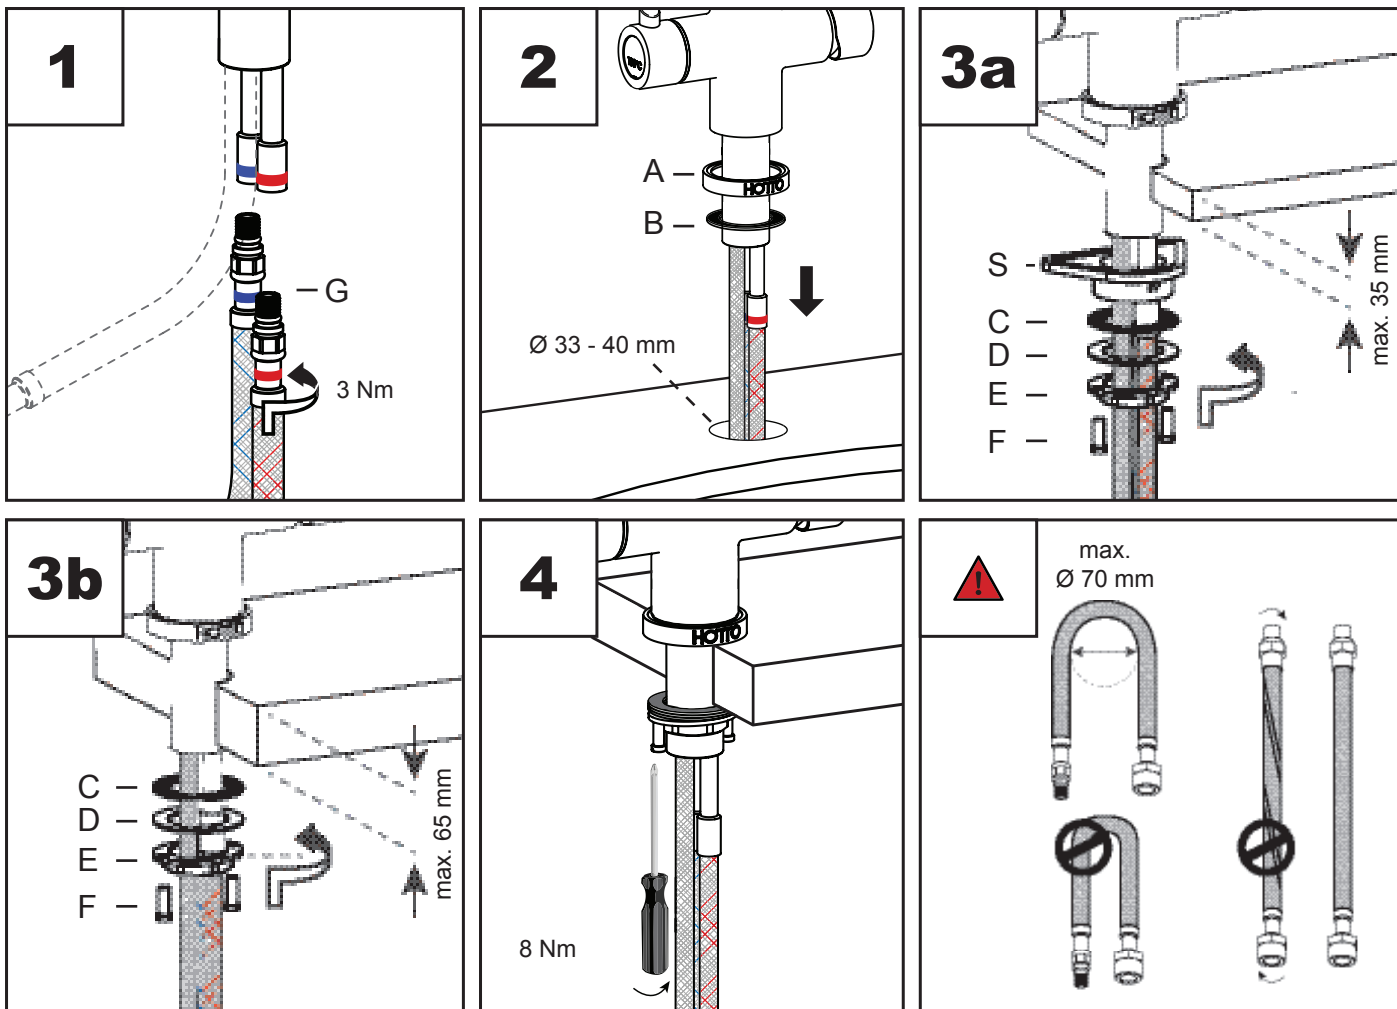

HOTTO®

Arco

Quadro

**NL**

Gebruik de Hotto 3-in-1 kraan alleen in combinatie met de Hotto boiler.

**Voor uitgebreide installatie voorschriften raadpleeg de Hotto Montage- en bedieningsinstructies.**

**UK**

Only use the Hotto 3-in-1 kitchen faucet in combination with the Hotto boiler.

**For extended installation instructions please consult the Hotto Assembly and operating instructions.**

**FR**

Utilisez le robinet 3-en-1 Hotto uniquement en combinaison avec la Hotto chauffe-eau.

**Pour obtenir des instructions d'installation détaillées, consultez la Hotto Instructions de montage et d'utilisation.**